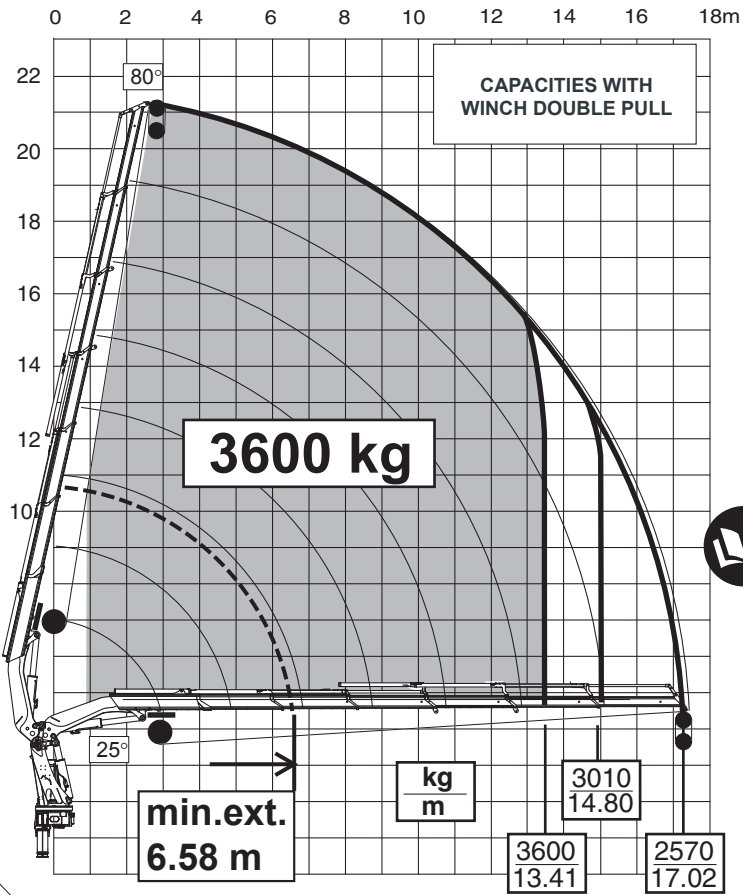

685/6S
PERFORMANCE 100%

W1900
cod. AD4R026_1